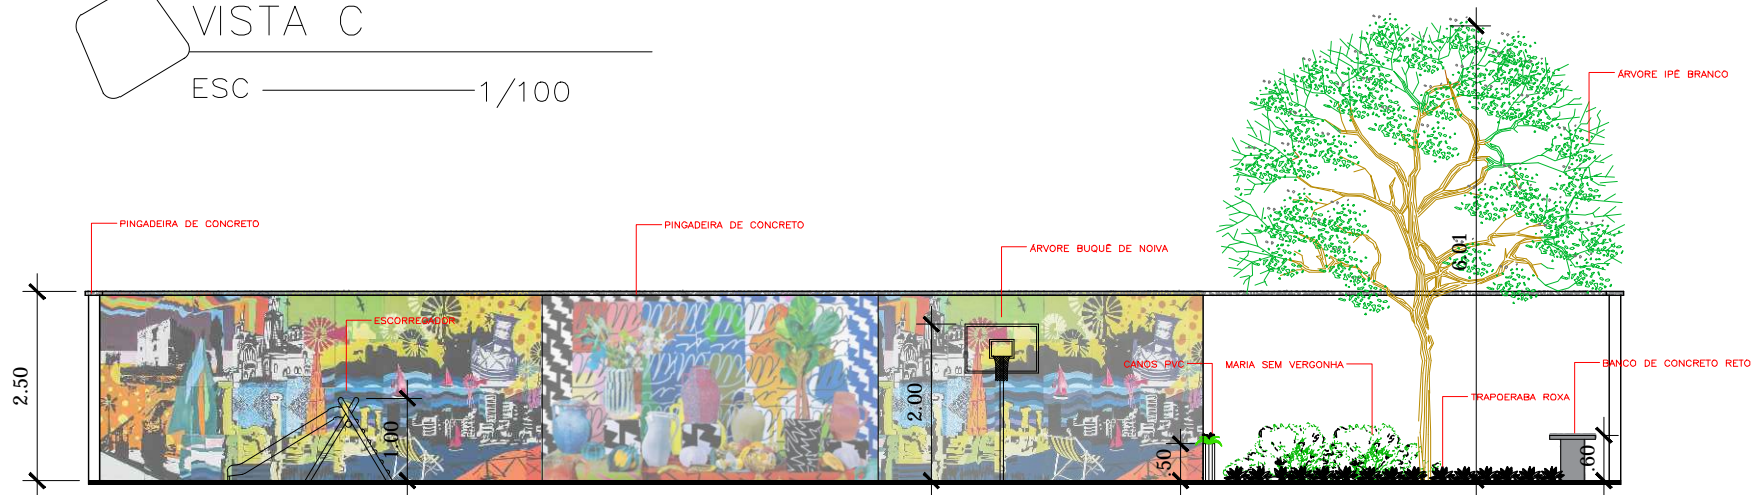

VISTA C
ESC 1/100

VISTA D
ESC 1/100

FACHADA
ESC 1/100

Descrição: VISTAS (C/D) E FACHADA		 UNIVERSIDADE ESTADUAL DO MARANHÃO	 ARQUITETURA E URBANISMO UEMA
Instituição: Universidade Estadual do Maranhão - UEMA			
Projeto: Extensão para Todos			
Prof. Orientadora: Adriana Alice Sekeff Castro			
Orientandos: Julianne Tavares, Luanna Dourado, Karla Oliveira, Adriana Aranha e Marcele Tiemi			
Local: CREAS Coroadinho e CREAS Sol e Mar/Turu		Prancha	
PROJETO RESIDENCIAL		Folha: A3	08/09
		Data: 25/06/18	
		Escala: 1/100	