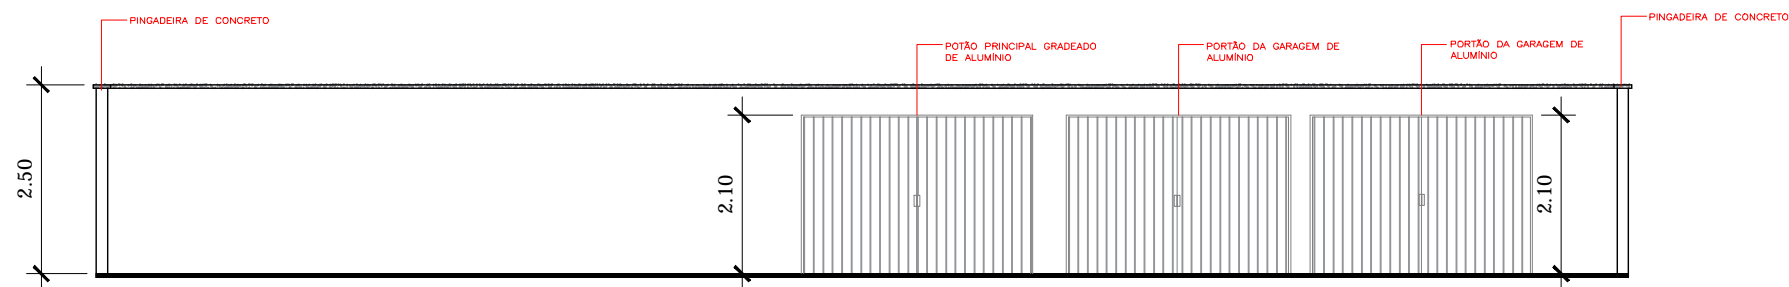

VISTA C
ESC 1/100

VISTA D
ESC 1/100

FACHADA
ESC 1/100

Descrição: VISTAS (C/D) E FACHADA		 UNIVERSIDADE ESTADUAL DO MARANHÃO	 ARQUITETURA E URBANISMO UEMA
Instituição: Universidade Estadual do Maranhão - UEMA			
Projeto: Extensão para Todos			
Prof. Orientadora: Adriana Alice Sekeff Castro			
Orientandos: Julianne Tavares, Luanna Dourado, Karla Oliveira, Adriana Aranha e Marcele Tiemi			
Local: CREAS Coroadinho e CREAS Sol e Mar/Turu		Prancha	
PROJETO RESIDENCIAL		Folha: A3	08/09
		Data: 25/06/18	
		Escala: 1/100	